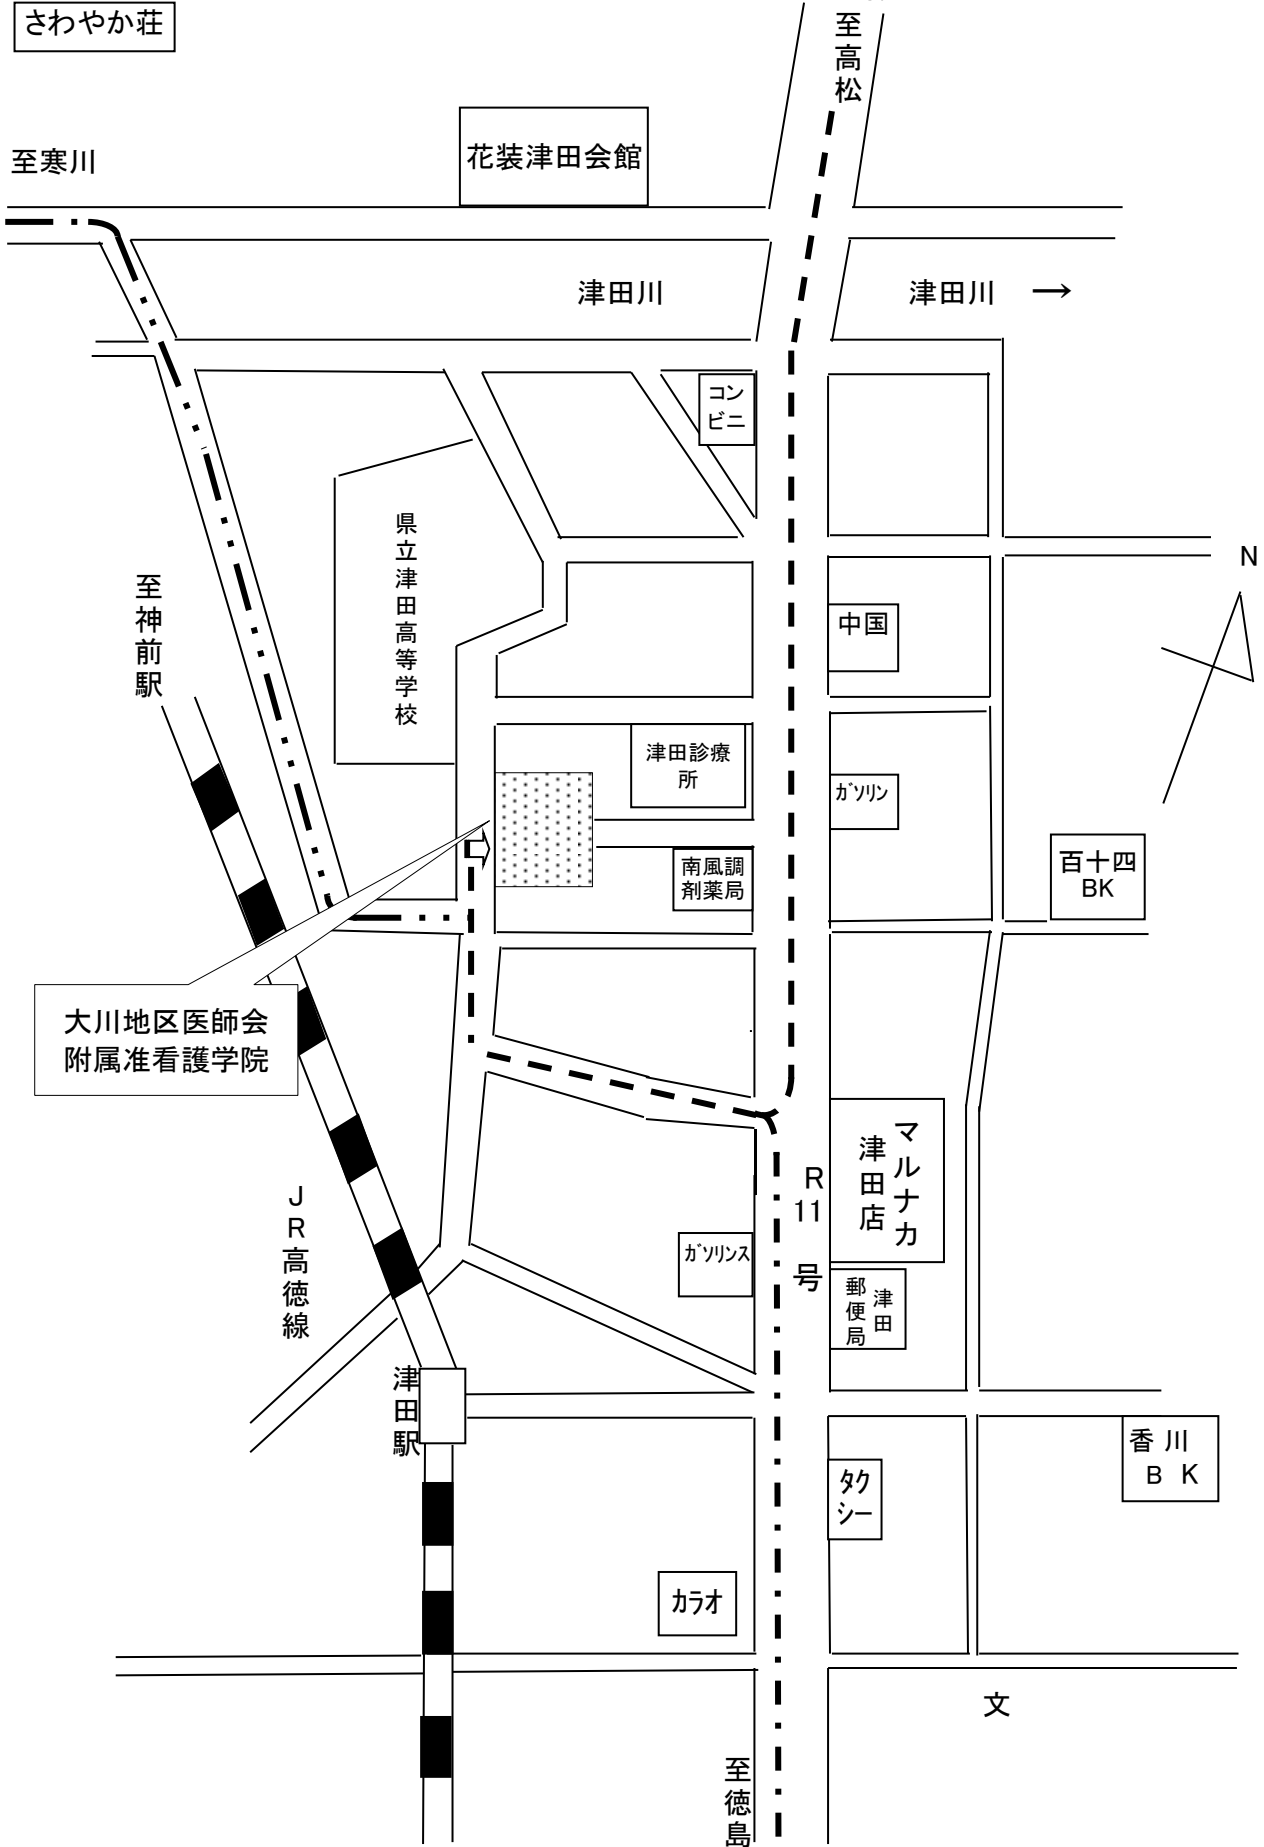

# 大川地区医師会附属准看護学院案内図

さわやか荘

至寒川

花装津田会館

至高松

津田川

津田川 →

コンビニ

県立津田高等学校

至神前駅

中国

津田診療所

ガソリン

南風調剤薬局

百十四BK

N

大川地区医師会  
附属准看護学院

JR高徳線

津田駅

ガソリン

R11号

マルナカ  
津田店

郵便局  
津田

香川  
BK

カラオ

タ  
ク  
シー

文

至徳島